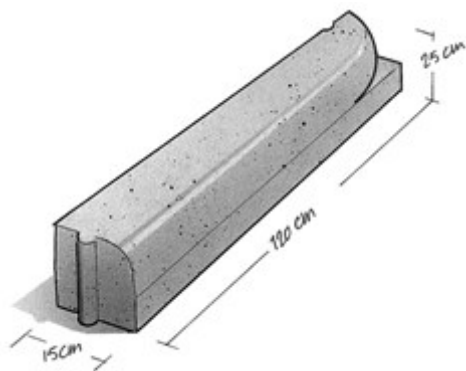

Met de bloembak-elementen van v.d. Bosch Beton* maakt u in een oogwenk een stevige fraaie bloembak, die nauwelijks onderhoud vraagt.

7.01

Boomrand 13/15

Kleuren

Zie www.vdboschbeton.nl/kleuren

Maatvoering

13/15x25x100

13/15x25x120

Evt. hulpstukken zie website

Kwaliteit

KOMO

NEN-EN 1340

Toepassing

boombescherming

Verwerking