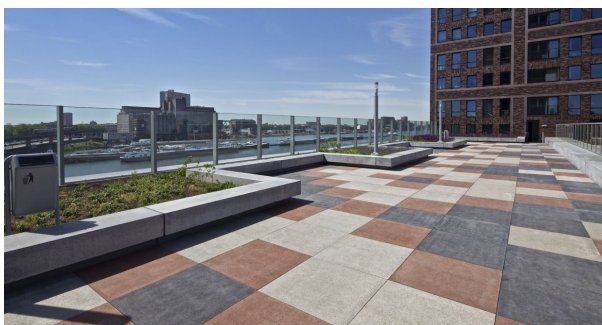

- tegels met karakteristieke uitstraling
- geheel vlak
- ook als grootformaattegel verkrijgbaar

Daktuin Rotterdam