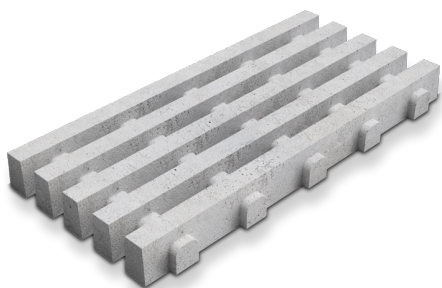

## Grid Straight

**Grid Straight staat voor architecturale, waterdoorlatende grasbetonelementen van gewapend beton, die de delicate balans tussen mens, natuur en water in stedelijke omgevingen creëren of herstellen. Een minimalistisch en multi-inzetbaar patroon voor een brede waaier aan settings en toepassingen.**

- groen oppervlak maar toch verhard
- gewapende grasbetonelementen
- strakke vormgeving in vele variaties dankzij de vele hulpstukken
- ook in drie andere patronen verkrijgbaar

Grid Straight (voorbeeld 1)

### Afmetingen en productvarianten

125x62,5 cm

### Productvarianten

		12 cm
125x62,5	S1 Standard	x
	S2 Border Length	x
	S3 Border Width	x
	S4 Border Corner L	x
	S5 Border Corner R	x