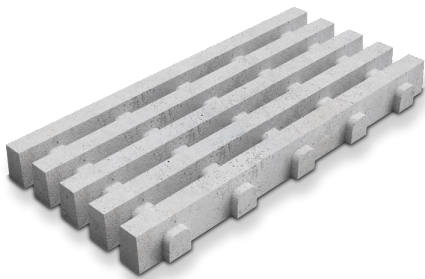

Grid Straight

Grid Straight staat voor architecturale, waterdoorlatende grasbetonelementen van gewapend beton, die de delicate balans tussen mens, natuur en water in stedelijke omgevingen creëren of herstellen. Een minimalistisch en multi-inzetbaar patroon voor een brede waaier aan settings en toepassingen.

- groen oppervlak maar toch verhard
- gewapende grasbetonelementen
- strakke vormgeving in vele variaties dankzij de vele hulpstukken
- ook in drie andere patronen verkrijgbaar

Afmetingen en productvarianten
125x62,5 cm

Grid Straight (voorbeeld 1)

Grid Straight

Kleurenoverzicht

Grijs

Groen

Terracotta

Antraciet

Zie website voor gedetailleerde beschikbaarheid.

Productvarianten

		12 cm
125x62,5	S1 Standard	x
	S2 Border Length	x
	S3 Border Width	x
	S4 Border Corner L	x
	S5 Border Corner R	x