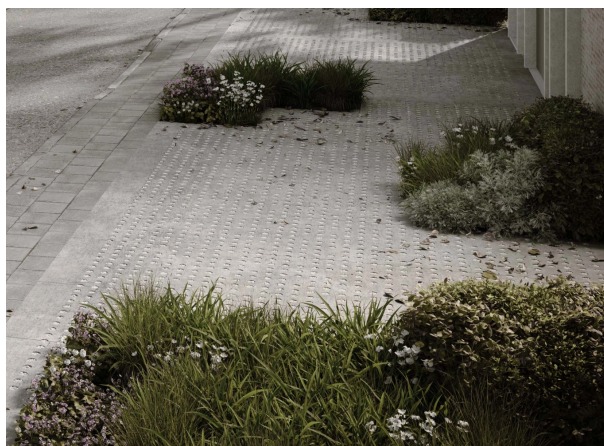

## Grid Halftone

**Grid Halftone staat voor architecturale, waterdoorlatende grasbetonelementen van gewapend beton, die de delicate balans tussen mens, natuur en water in stedelijke omgevingen creëren of herstellen. Experimenteer met het puntjespatroon in een strakke omgeving en bied tegengewicht aan rechte lijnen en afboordingen.**

- groen oppervlak maar toch verhard
- gewapende grasbetonelementen
- strakke vormgeving in vele variaties dankzij de vele hulpstukken
- ook in drie andere patronen verkrijgbaar

Grid Halftone (voorbeeld 1)