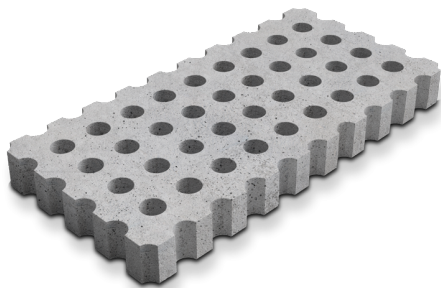

Grid Halftone

Grid Halftone staat voor architecturale, waterdoorlatende grasbetonelementen van gewapend beton, die de delicate balans tussen mens, natuur en water in stedelijke omgevingen creëren of herstellen. Experimenteer met het puntjespatroon in een strakke omgeving en bied tegengewicht aan rechte lijnen en afboordingen.

- groen oppervlak maar toch verhard
- gewapende grasbetonelementen
- strakke vormgeving in vele variaties dankzij de vele hulpstukken
- ook in drie andere patronen verkrijgbaar

Grid Halftone (voorbeeld 1)

Afmetingen en productvarianten

125x62,5 cm

Grid Halftone

Kleurenoverzicht

Grijs

Groen

Terracotta

Antraciet

Zie website voor gedetailleerde beschikbaarheid.

Productvarianten

		12 cm
125x62,5	H1 Standard	x
	H2 Speckled	x
	H3 Border Length	x
	H4 Border Width	x
	H5 Border Corner L	x
	H6 Border Corner R	x
	H7 Transition	x
	H8 Transition Border Width 1	x
	H9 Transition Border Width 2	x
	H10 Transition Corner L	x
	H11 Transition Corner R	x