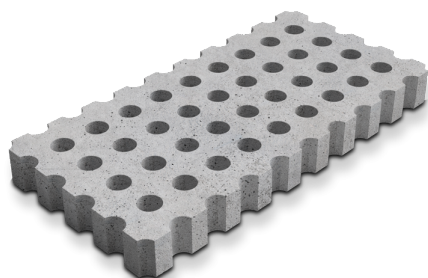

## Grid Halftone

**Grid Halftone staat voor architecturale, waterdoorlatende grasbetonelementen van gewapend beton, die de delicate balans tussen mens, natuur en water in stedelijke omgevingen creëren of herstellen. Experimenteer met het puntjespatroon in een strakke omgeving en bied tegengewicht aan rechte lijnen en afboordingen.**

- groen oppervlak maar toch verhard
- gewapende grasbetonelementen
- strakke vormgeving in vele variaties dankzij de vele hulpstukken
- ook in drie andere patronen verkrijgbaar

Grid Halftone (voorbeeld 1)

### Afmetingen en productvarianten

125x62,5 cm

## Grid Halftone