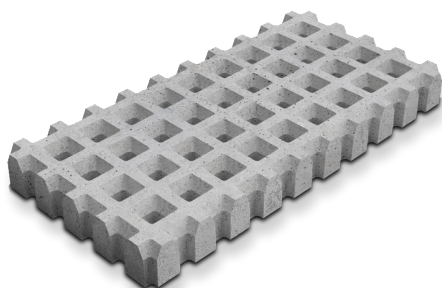

## Grid Brutal

**Grid Brutal staat voor architecturale, waterdoorlatende grasbetonelementen van gewapend beton, die de delicate balans tussen mens, natuur en water in stedelijke omgevingen creëren of herstellen. Het type Brutal geeft openbare ruimte telkens een nieuwe uitstraling dankzij de variabele lichtinval in je patroon.**

- groen oppervlak maar toch verhard
- gewapende grasbetonelementen
- strakke vormgeving in vele variaties dankzij de vele hulpstukken
- ook in drie andere patronen verkrijgbaar

Grid Brutal (voorbeeld 1)

### Afmetingen en productvarianten

125x62,5 cm

## Grid Brutal