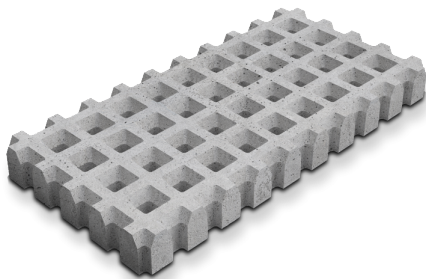

Grid Brutal

Grid Brutal staat voor architecturale, waterdoorlatende grasbetonelementen van gewapend beton, die de delicate balans tussen mens, natuur en water in stedelijke omgevingen creëren of herstellen. Het type Brutal geeft openbare ruimte telkens een nieuwe uitstraling dankzij de variabele lichtinval in je patroon.

- groen oppervlak maar toch verhard
- gewapende grasbetonelementen
- strakke vormgeving in vele variaties dankzij de vele hulpstukken
- ook in drie andere patronen verkrijgbaar

Afmetingen en productvarianten
125x62,5 cm

Grid Brutal (voorbeeld 1)

Grid Brutal

Kleurenoverzicht

Grijs

Groen

Terracotta

Antraciet

Zie website voor gedetailleerde beschikbaarheid.

Productvarianten

		12 cm
125x62,5	B1 Standard	x
	B2 Speckled	x
	B3 Border Length	x
	B10 Transition Corner L	x
	B11 Transition Corner R	x
	B4 Border Width	x
	B5 Border Corner L	x
	B6 Border Corner R	x
	B7 Transition	x
	B8 Transition Border Width 1	x
	B9 Transition Border Width 2	x