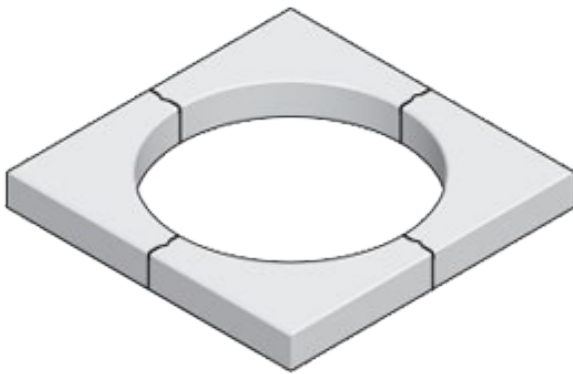

Boomkransselementen

Met vier boomkransselementen wordt een boomspiegel verkregen die vlak is en in het straatbeeld past.

- snelle boomspiegel of groenvoorziening
- vlak en ideaal voor trottoirs

Boomkransselement 45x45x10 gesloten (1)

Afmetingen en productvarianten

37½x37½x20 cm

45x45x10 cm gesloten

45x45x10 cm open

45x45x20 cm

52½x52½x10 cm open

60x60x10 cm gesloten

60x60x10 cm open