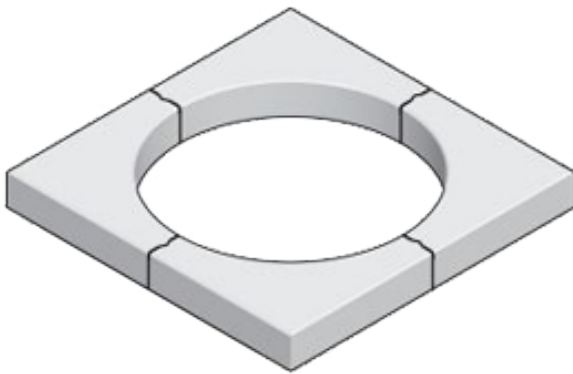

## Boomkransselementen

Met vier boomkransselementen wordt een boomspiegel verkregen die vlak is en in het straatbeeld past.

- snelle boomspiegel of groenvoorziening
- vlak en ideaal voor trottoirs

Boomkransselement 45x45x10 gesloten (1)

### Afmetingen en productvarianten

37½x37½x20 cm

45x45x10 cm gesloten

45x45x10 cm open

45x45x20 cm

52½x52½x10 cm open

60x60x10 cm gesloten

60x60x10 cm open