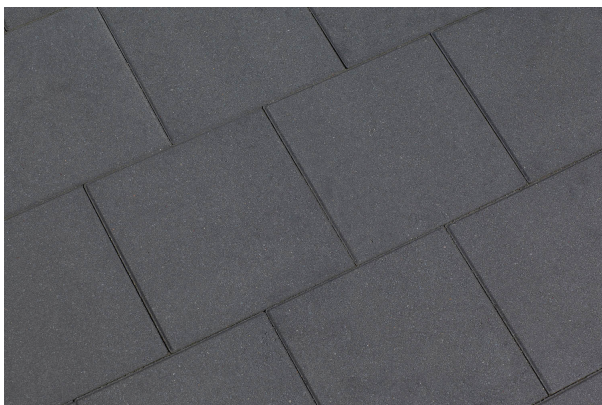

Betontegel 30x30

**Een bekende verschijning in het straatbeeld.
Multifunctioneel toepasbaar en te
combineren met diverse andere formaat.**

- traditionale alleskunner
- sterk, snel, netjes
- machinaal verwerkbaar
- leverbaar in diverse kleuren

Zwarte betontegels

Afmetingen en productvarianten

30x30x4,5 cm
30x30x5 cm
30x30x6 cm
30x30x7 cm
30x30x8 cm

Betontegel 30x30

Kleurenoverzicht

Grijs

Rood

Wit