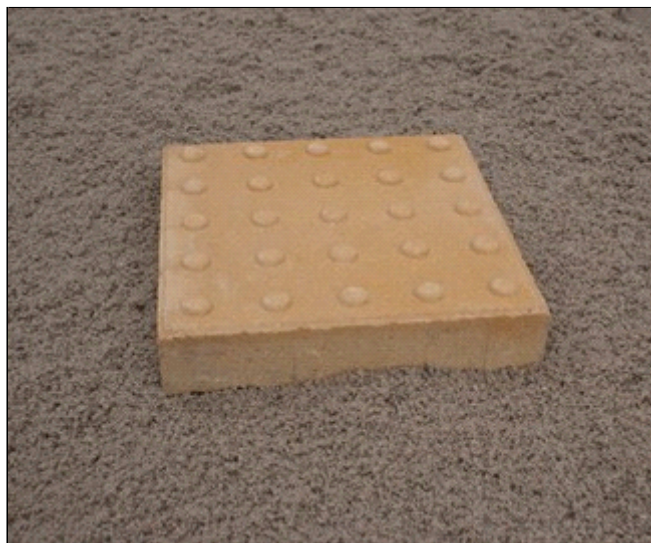

Speciaal voor blinden en slechtzienden. Tegenwoordig voldoet de bekende rubbertegels niet meer als waarschuwingstegel voor blinden en slechtzienden. De Federatie Slechtzienden- en Blindenbelang vond in de waarschuwingstegel een uitstekend alternatief. v.d. Bosch Beton* vervaardigt deze speciale tegels van 30x30 cm met aan de bovenzijde 25 noppen met een doorsnede van 25 mm en een hoogte van 5 mm.

1.61

Waarschuwingsmarkeringstegel

Kleuren

Zie kleurenkaart

Maatvoering

30x30x6
Evt. hulpstukken zie website

Kwaliteit

KOMO
NEN-EN 1339