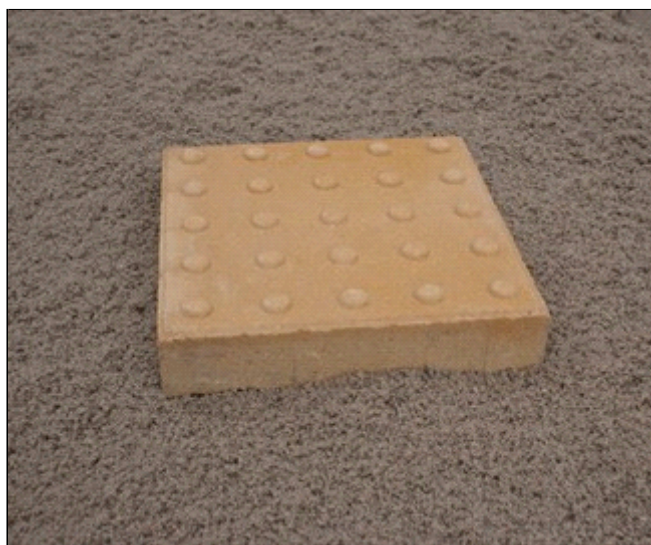

Speciaal voor blinden en slechtzienden. Tegenwoordig voldoet de bekende rubbertegels niet meer als waarschuwingstegel voor blinden en slechtzienden. De Federatie Slechtzienden- en Blindenbelang vond in de waarschuwingstegel een uitstekend alternatief. v.d. Bosch Beton* vervaardigt deze speciale tegels van 30x30 cm met aan de bovenzijde 25 noppen met een doorsnede van 25 mm en een hoogte van 5 mm.

1.61

Waarschuwingsmarkeringstegel

Kleuren

Zie kleurenkaart

Maatvoering

30x30x6
Evt. hulpstukken zie website

Kwaliteit

KOMO
NEN-EN 1339