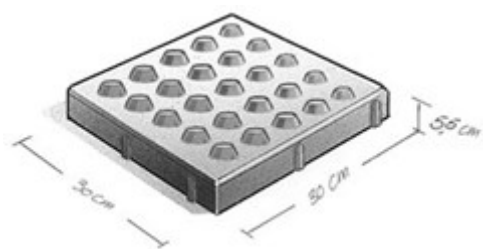

Speciaal voor blinden en slechtzienden. Tegenwoordig voldoet de bekende rubbertegels niet meer als waarschuwingstegel voor blinden en slechtzienden. De Federatie Slechtzienden- en Blindenbelang vond in de waarschuwingstegel een uitstekend alternatief. v.d. Bosch Beton* vervaardigt deze speciale tegels van 30x30 cm met aan de bovenzijde 25 noppen met een doorsnede van 25 mm en een hoogte van 5 mm.

1.61

Waarschuwingsmarkeringstegel

Kleuren

Zie kleurenkaart

Maatvoering

30x30x6
Evt. hulpstukken zie website

Kwaliteit

KOMO
NEN-EN 1339