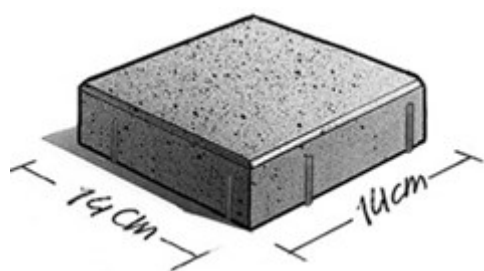

Tuinsteen

Kleuren

Zie kleurenkaart

Maatvoering

14x14x6 (51 st/m²)
Evt. hulpstukken zie website

Kwaliteit

KOMO
NEN-EN 1338

Toepassing
sierbestrating

Verwerking
handmatig

v.d.
Bosch
Beton*