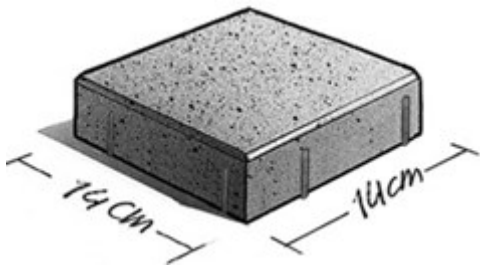

Tuinsteen

Kleuren

Zie kleurenkaart

Maatvoering

14x14x6 (51 st/m²)
Evt. hulpstukken zie website

Kwaliteit

KOMO
NEN-EN 1338

Toepassing
sierbestrating

Verwerking
handmatig

v.d.
Bosch
Beton*

Versie 22-08-2017
www.vdboschbeton.nl
tel. (0546) 488 555