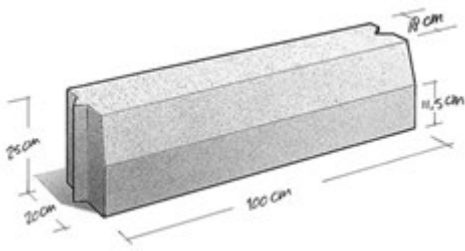

Trottoirband 18/20

Kleuren

Zie kleurenkaart

Maatvoering

18/20x13
18/20x16
18/20x20
18/20x25
18/20x40

Evt. hulpstukken zie website

Kwaliteit

KOMO
NEN-EN 1340

Toepassing

inrit in kantopsluiting
kantopsluiting