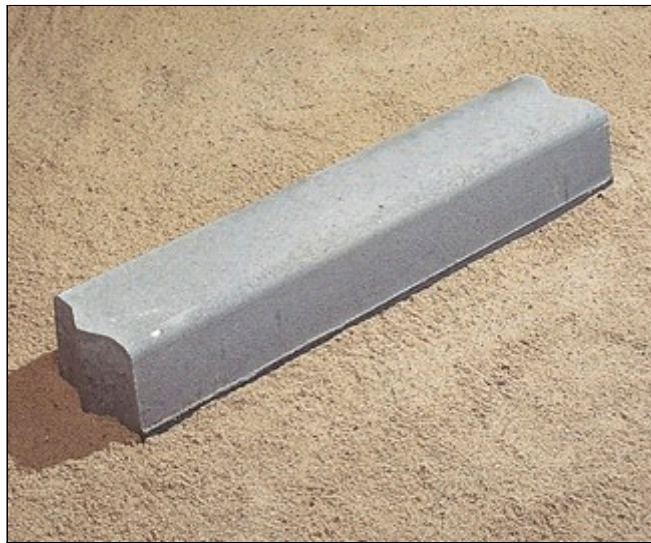

Standaard trottoirbanden met 18/20 profiel. Leverbaar in combinatie met vele hulpstukken en verloopbanden naar andere profielen.

3. 35