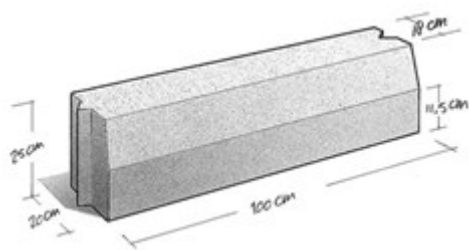

Trottoirband 18/20

Kleuren

Zie kleurenkaart

Maatvoering

18/20x13
18/20x16
18/20x20
18/20x25
18/20x40
Evt. hulpstukken zie website

Kwaliteit

KOMO
NEN-EN 1340

Toepassing

inrit in kantopsluiting
kantopsluiting