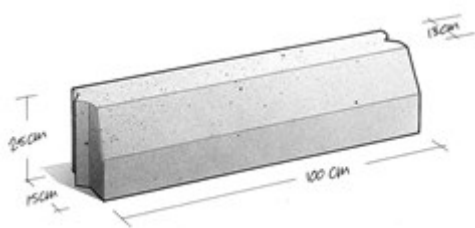

Standaard trottoirbanden met 13/15 profiel. Leverbaar in combinatie met vele hulpstukken en verloopbanden naar andere profielen.

3. 30

Trottoirband 13/15

Kleuren

Zie kleurenkaart

Maatvoering

13/15x16
13/15x25
Evt. hulpstukken zie website

Kwaliteit

KOMO
NEN-EN 1340

Toepassing

inrit in kantopsluiting
kantopsluiting

Verwerking

standaard

BB
v.d.
Bosch
Beton*