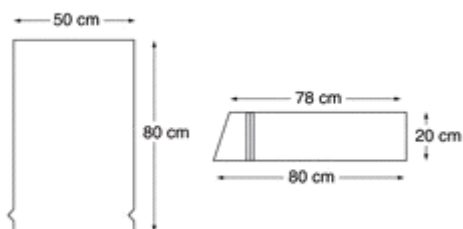

Traptreden van 80 cm. diep met aansluiting op 18/20 banden. Ook prima te gebruiken in combinatie met invalideninritblokken.

3.94

Traptrede 78/80x50

Kleuren

Zie kleurenkaart

Maatvoering

78/80x50x20

Evt. hulpstukken zie website