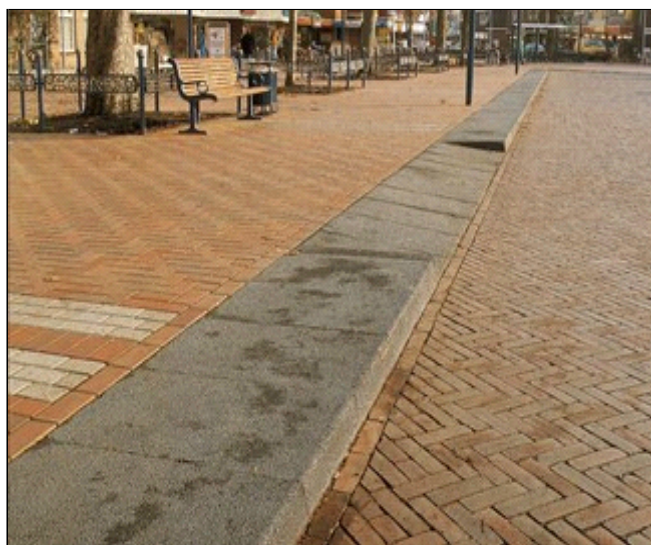

Traptreden van 80 cm. diep met aansluiting op 18/20 banden. Ook prima te gebruiken in combinatie met invalideninritblokken.

3.94

Traptrede 78/80x50

Kleuren

Zie kleurenkaart

Maatvoering

78/80x50x20

Evt. hulpstukken zie website