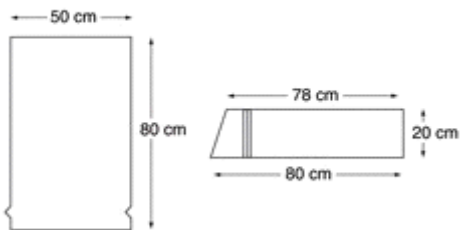

Traptreden van 80 cm. diep met aansluiting op 18/20 banden. Ook prima te gebruiken in combinatie met invalideninritblokken.

3.94

Traptrede 78/80x50

Kleuren

Zie kleurenkaart

Maatvoering

78/80x50x20

Evt. hulpstukken zie website