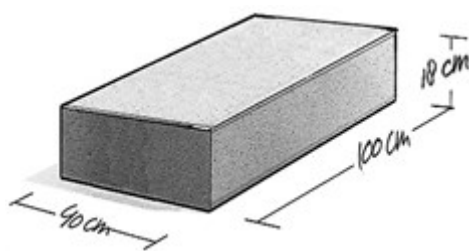

Met deze betonnen banden
construeert u eenvoudig trappen.
De 40x100 cm traprede kan ook
als projectband worden gebruikt,
al dan niet in combinatie met de
plateauband 12/40 van v.d.
Bosch Beton.

3. 90

Traprede 40x18

Kleuren

Zie kleurenkaart

Maatvoering

40x18

Evt. hulpstukken zie website

Kwaliteit

KOMO

NEN-EN 1340