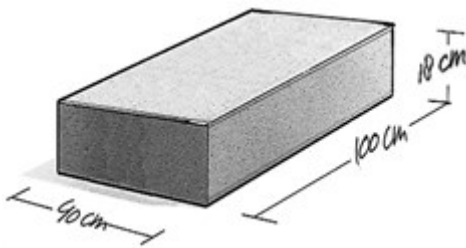

Met deze betonnen banden
construeert u eenvoudig trappen.
De 40x100 cm traprede kan ook
als projectband worden gebruikt,
al dan niet in combinatie met de
plateauband 12/40 van v.d.
Bosch Beton.

3. 90

Traprede 40x18