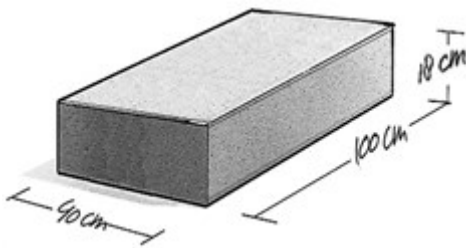

Traprede 40x18

Kleuren

Zie kleurenkaart

Maatvoering

40x18

Evt. hulpstukken zie website

Kwaliteit

KOMO

NEN-EN 1340

Toepassing

trap