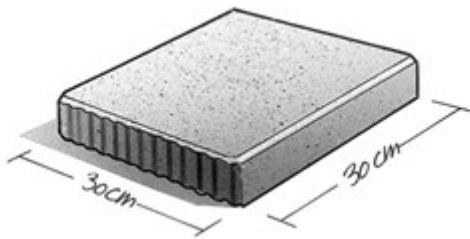

Het stellen van opsluitbanden is een tijdrovend karwei. V.d. Bosch Beton* biedt u een interessant en kostenbesparend alternatief: de sinustegel®. Die blijft altijd op z'n plaats, dankzij de kartels die haaks in elkaar grijpen. De opsluitband vervalt in z'n geheel. Dat scheelt kostbare tijd en materiaal. De sinustegel® is een ideale en fraaie oplossing voor het snel en eenvoudig leggen van fietspaden, bestratingen en trottoirs in woonwijken en plantsoenen.

1.45

Sinustegel® 30x30

Kleuren

Zie kleurenkaart

Maatvoering

15x30 (22 st/m²)
 30x30x4,5 (11 st/m²)
 30x30x6 (11 st/m²)
 30x30x7 (11 st/m²)
 30x30x8 (11 st/m²)
 Evt. hulpstukken zie website

Kwaliteit

KOMO
 NEN-EN 1338
 NEN-EN 1339