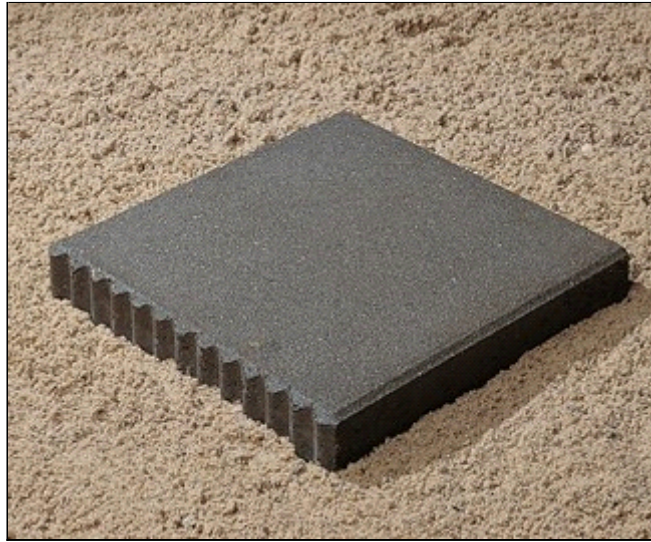

Het stellen van opsluitbanden is een tijdrovend karwei. V.d. Bosch Beton* biedt u een interessant en kostenbesparend alternatief: de sinustegel®. Die blijft altijd op z'n plaats, dankzij de kartels die haaks in elkaar grijpen. De opsluitband vervalt in z'n geheel. Dat scheelt kostbare tijd en materiaal. De sinustegel® is een ideale en fraaie oplossing voor het snel en eenvoudig leggen van fietspaden, bestratingen en trottoirs in woonwijken en plantsoenen.

1.45

Sinustegel® 30x30

Kleuren

Zie kleurenkaart

Maatvoering

15x30 (22 st/m²)
 30x30x4,5 (11 st/m²)
 30x30x6 (11 st/m²)
 30x30x7 (11 st/m²)
 30x30x8 (11 st/m²)
 Evt. hulpstukken zie website

Kwaliteit

KOMO
 NEN-EN 1338
 NEN-EN 1339