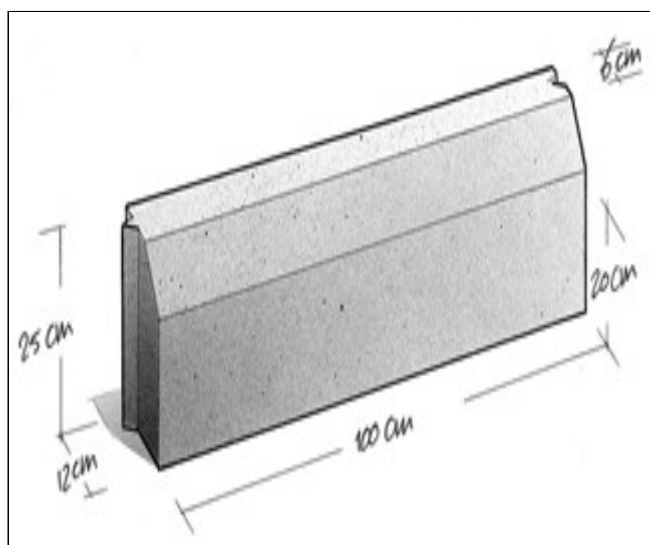

De rijwielpadbanden kunnen worden toegepast langs verhoogde en verlaagde fietspaden of plateau's.

Rijwielpadband 6/12

Kleuren

Zie kleurenkaart

Maatvoering

6/12x25

Evt. hulpstukken zie website

Kwaliteit

KOMO

NEN-EN 1340

Toepassing

kantopsluiting

Verwerking

standaard