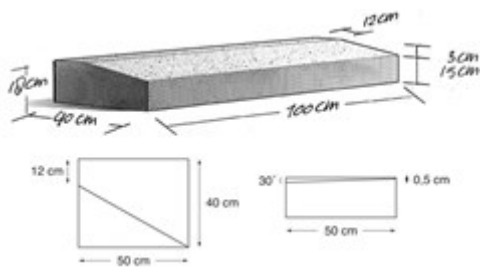

Plateauband 12/40

Kleuren

Zie kleurenkaart

Maatvoering

12/40x18x100
12/40x18x50 (bochtstuk)
12/40x18x50 (eind links)
12/40x18x50 (eind rechts)
Evt. hulpstukken zie website