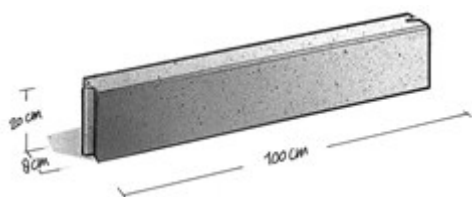

Opsluitbanden voor standaard
toepassing. Voorzien van hol-en-
dol.

Opsluitband 8x20

Kleuren

Zie kleurenkaart

Maatvoering

8x20

Evt. hulpstukken zie website

Kwaliteit

KOMO

NEN-EN 1340

Toepassing

kantopsluiting

Verwerking

standaard

v.d.
Bosch
Beton*