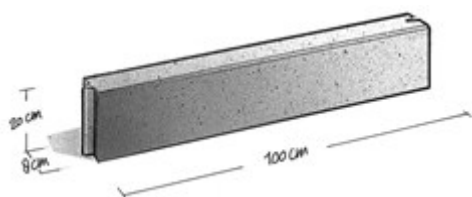

Opsluitbanden voor standaard
toepassing. Voorzien van hol- en
dol.

Opsluitband 8x20

Kleuren

Zie kleurenkaart

Maatvoering

8x20

Evt. hulpstukken zie website

Kwaliteit

KOMO

NEN-EN 1340

Toepassing

kantopsluiting

Verwerking

standaard

v.d.
Bosch
Beton*