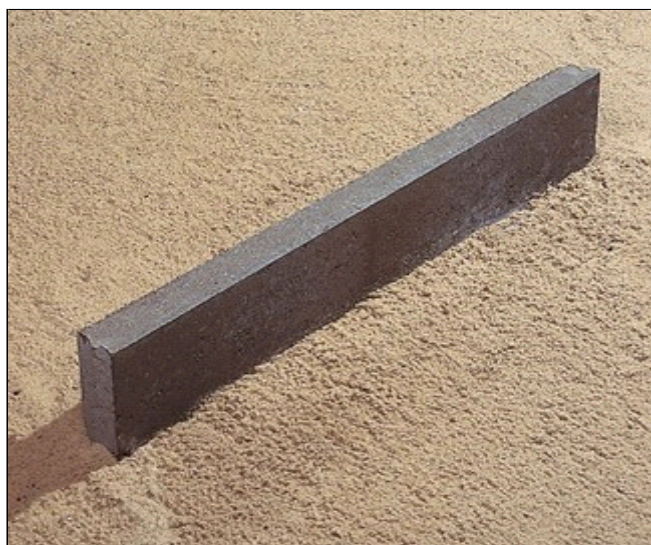

Opsluitbanden voor lichte belasting. Voorzien van hol-endol.

Opsluitband 6x20

Kleuren

Zie kleurenkaart

Maatvoering

6x20

Evt. hulpstukken zie website

Kwaliteit

KOMO

NEN-EN 1340

Toepassing

kantopsluiting

Verwerking

standaard

v.d.
Bosch
Beton*