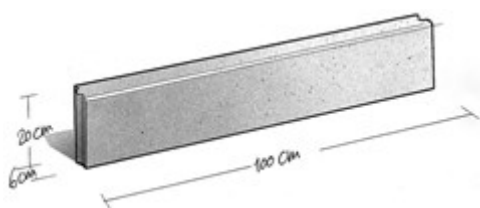

Opsluitbanden voor lichte belasting. Voorzien van hol-endol.

Opsluitband 6x20

Kleuren

Zie kleurenkaart

Maatvoering

6x20

Evt. hulpstukken zie website

Kwaliteit

KOMO

NEN-EN 1340

Toepassing

kantopsluiting

Verwerking

standaard

v.d.
Bosch
Beton*