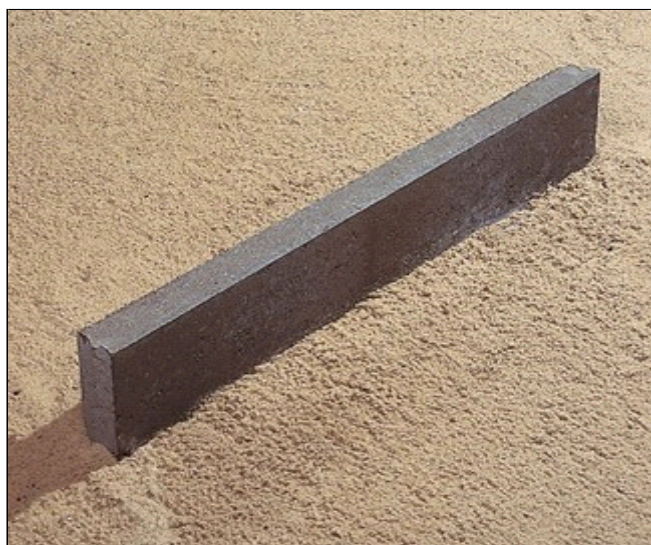

Opsluitbanden voor lichte tot geen belasting. Voorzien van hol-endol.

Opsluitband 6x15

Kleuren

Zie kleurenkaart

Maatvoering

6x15

Evt. hulpstukken zie website

Kwaliteit

KOMO

NEN-EN 1340

Toepassing

kantopsluiting

Verwerking

standaard

v.d.
Bosch
Beton*