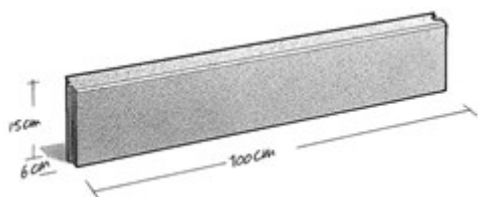

Opsluitbanden voor lichte tot geen belasting. Voorzien van hol-endol.

Opsluitband 6x15

Kleuren

Zie kleurenkaart

Maatvoering

6x15

Evt. hulpstukken zie website

Kwaliteit

KOMO

NEN-EN 1340

Toepassing

kantopsluiting

Verwerking

standaard

v.d.
Bosch
Beton*