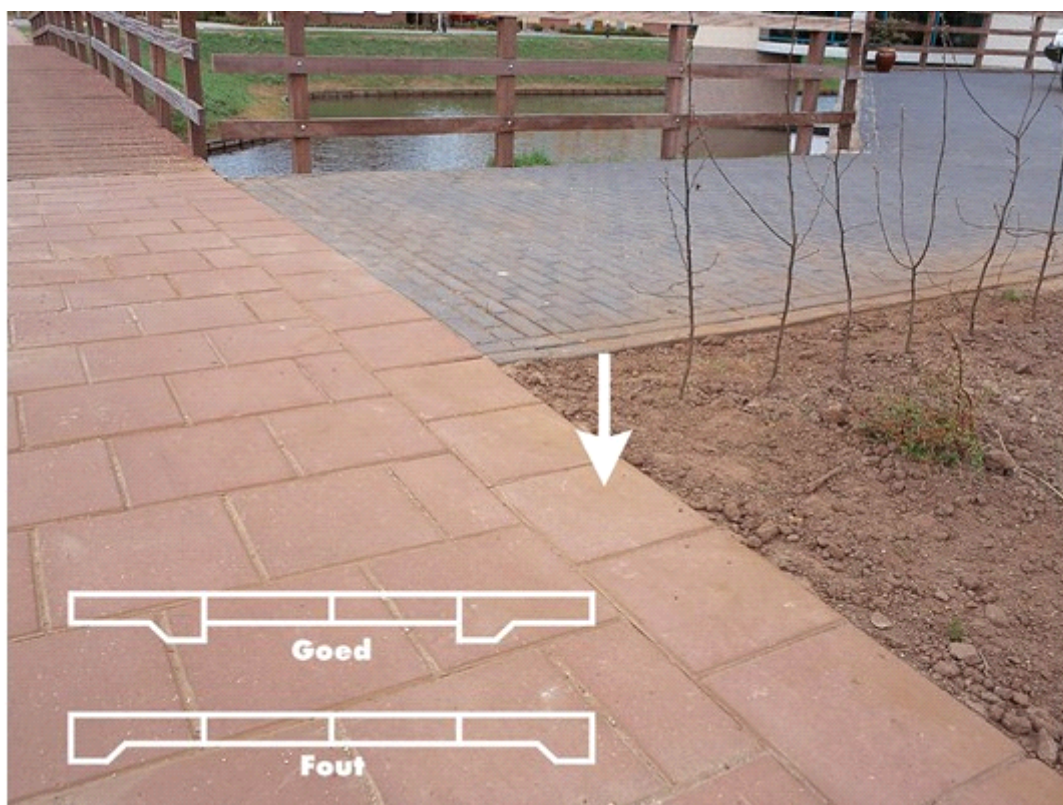

Met de nokkensluittegel kunt u snel en eenvoudig tegelpaden zonder opsluitbanden afwerken of verbreden.

Nokkensluittegel

Kleuren

Zie kleurenkaart

Maatvoering

30x30x4,5/8 (3,33 st/m²)
Evt. hulpstukken zie website

Kwaliteit

KOMO
NEN-EN 1338

Toepassing

kantopsluiting
tegelpad

Verwerking

handmatig

BB
v.d.
Bosch
Beton*