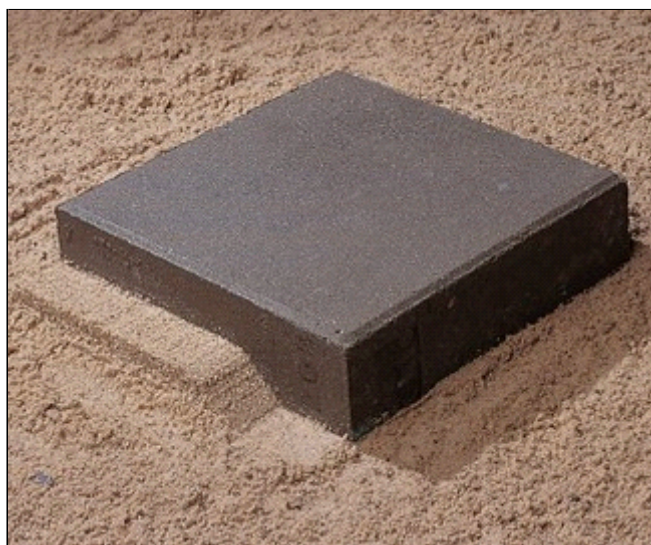

Met de nokkensluittegel kunt u snel en eenvoudig tegelpaden zonder opsluitbanden afwerken of verbreden.

Nokkensluittegel

Kleuren

Zie kleurenkaart

Maatvoering

30x30x4,5/8 (3,33 st/m²)
Evt. hulpstukken zie website

Kwaliteit

KOMO
NEN-EN 1338

Toepassing

kantopsluiting
tegelpad

Verwerking

handmatig

BB
v.d.
Bosch
Beton*