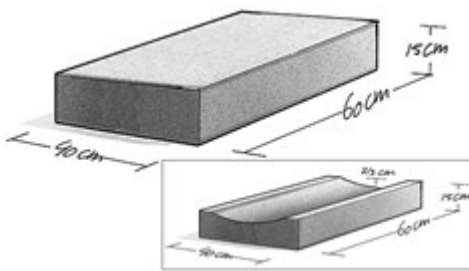

De lijnband wordt geleverd met facetrans en splintervrije kop. De lijnband is ook in de variant "molgoot" verkrijgbaar. De vlakke uitvoering kan ook als traprede gebruikt worden.

3. 87

## Lijnband 40x15

### Maatvoering

40x15x60 (1,67 st/m<sup>2</sup>)  
Evt. hulpstukken zie website