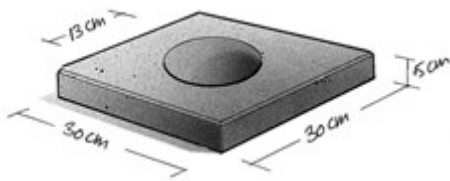

1.76

Knikkertegel

Kleuren

Zie kleurenkaart

Maatvoering

30x30x5

Evt. hulpstukken zie website

Kwaliteit