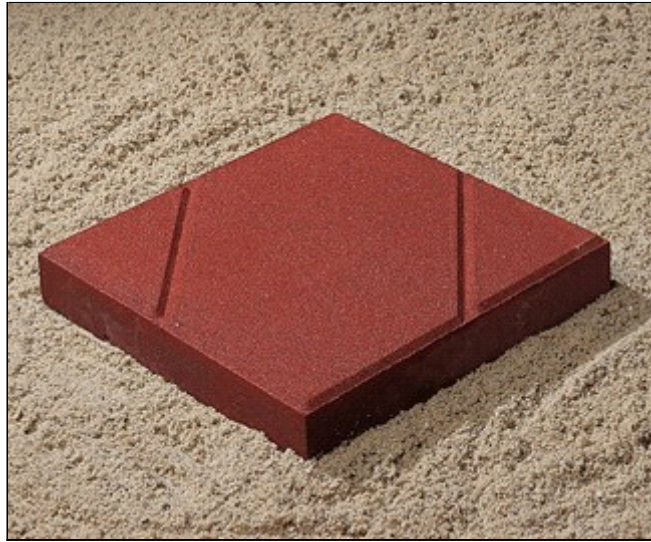

Met tegels kunnen zeer opvallende bestratingen worden gecreëerd. Dat geldt zeker voor het type Heino. U zult verbaasd zijn over de vele toepassingsmogelijkheden, die het gevolg zijn van slechts twee diagonaal lopende schijnvoegen. Met deze bijzondere sierbestratingstegel zijn niet minder dan tien verschillende legverbanden mogelijk.

1. 48

Heino® tegel 30x30

Kleuren

Zie kleurenkaart

Maatvoering

15x30 (22 st/m²)
 30x30x4,5 (11 st/m²)
 30x30x6 (11 st/m²)
 30x30x7 (11 st/m²)
 30x30x8 (11 st/m²)
 Evt. hulpstukken zie website

Kwaliteit

KOMO
 NEN-EN 1338
 NEN-EN 1339