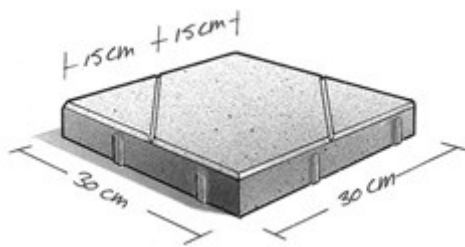

Met tegels kunnen zeer opvallende bestratingen worden gecreëerd. Dat geldt zeker voor het type Heino. U zult verbaasd zijn over de vele toepassingsmogelijkheden, die het gevolg zijn van slechts twee diagonaal lopende schijnvoegen. Met deze bijzondere sierbestratingstegel zijn niet minder dan tien verschillende legverbanden mogelijk.

1. 48

Heino® tegel 30x30

Kleuren

Zie kleurenkaart

Maatvoering

15x30 (22 st/m²)
 30x30x4,5 (11 st/m²)
 30x30x6 (11 st/m²)
 30x30x7 (11 st/m²)
 30x30x8 (11 st/m²)
 Evt. hulpstukken zie website

Kwaliteit

KOMO
 NEN-EN 1338
 NEN-EN 1339