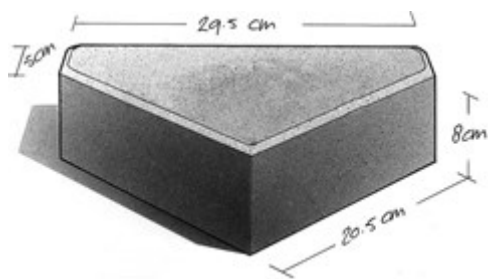

BSV-dubbelklinker® Bisschopsmuts

Kleuren

Zie kleurenkaart

Maatvoering

29,5/20,5x19,5x8 (3,46 st/m²)
Evt. hulpstukken zie website

Kwaliteit

KOMO
NEN-EN 1338

Toepassing

verharding