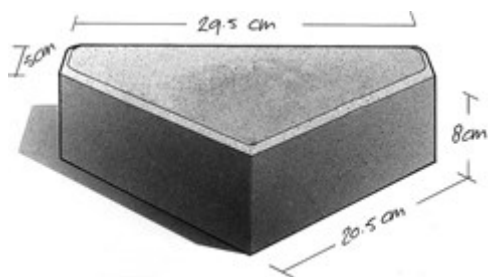

Bisschopsmuts voor het leggen van BSV-dubbelklinkers® in keperverband. Ook geschikt voor BSV-dubbel-dubbelklinkers® en BSV-anderhalf-dubbelklinkers®.

5. 11

BSV-dubbelklinker® Bisschopsmuts

Kleuren

Zie kleurenkaart

Maatvoering

29,5/20,5x19,5x8 (3,46 st/m²)
Evt. hulpstukken zie website

Kwaliteit

KOMO
NEN-EN 1338

Toepassing

verharding

Verwerking

handmatig