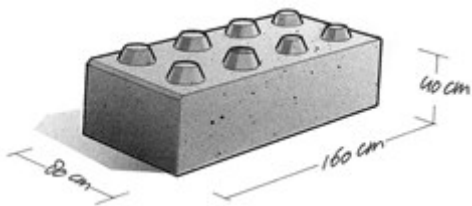

Kleuren

Zie kleurenkaart

Maatvoering

160x40x40
160x40x80
160x80x40
160x80x80
160x80x80 (afgeschuind)
160x80x80 (dakmodel)
40x40x40
40x40x80
80x40x40
80x40x80

Kwaliteit

C20/25

Toepassing

gescheiden opslag