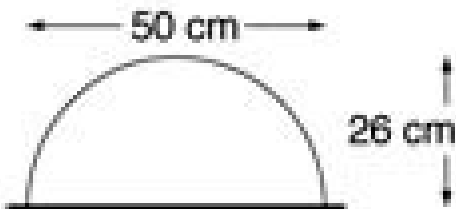

Afhankelijk van de situatie kunt u ook kiezen voor een halve sierbol.

Een functioneel sierelement, dat toegepast wordt als decorstuk of verkeersgeleider. Bijvoorbeeld om parkeren in een voetgangersgebied tegen te gaan.

7.61

Boston® halve sierbol

Kleuren

Zie kleurenkaart

Maatvoering

Ø51x26

Evt. hulpstukken zie website

Kwaliteit