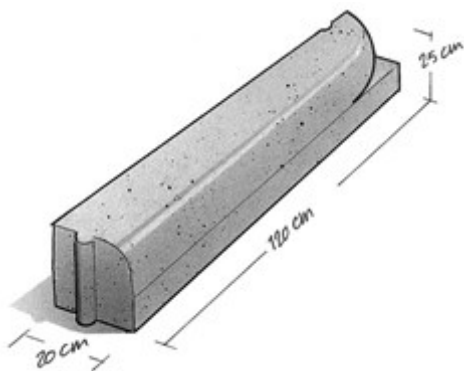

Met de bloembak-elementen van v.d. Bosch Beton\* maakt u in een oogwenk een stevige fraaie bloembak, die nauwelijks onderhoud vraagt.

7.02

## Boomrand 18/20

**Kleuren**  
Zie kleurenkaart

**Maatvoering**  
18/20x25x100  
18/20x25x120  
Evt. hulpstukken zie website

**Kwaliteit**  
KOMO  
NEN-EN 1340

**Toepassing**  
boombescherming

**Verwerking**  
standaard