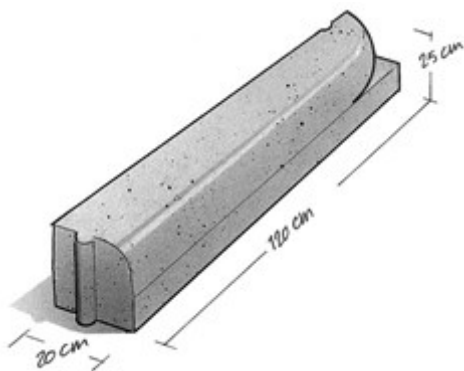

Boomrand 18/20

Kleuren

Zie kleurenkaart

Maatvoering

18/20x25x100

18/20x25x120

Evt. hulpstukken zie website

Kwaliteit

KOMO

NEN-EN 1340

Toepassing

boombescherming