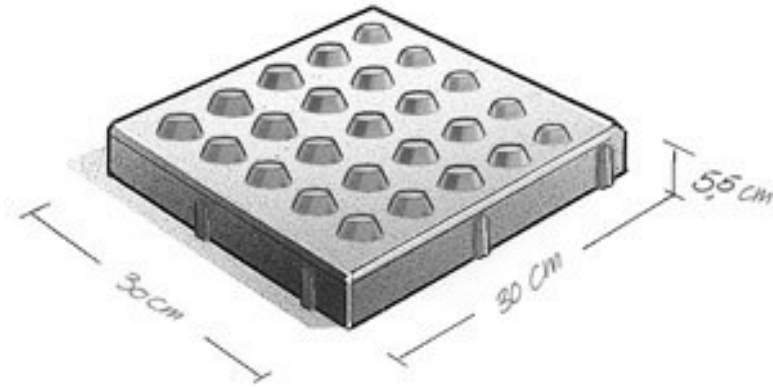

Kleurvoorbeeld

Waarschuwingsmarkeringstegel

Waarschuwingstegel 30x30x6 (Wit kleurvast 2905)

Kleur:

Wit kleurvast nr. 2905

Artikelnummer	WMT30306WIKVK
Gewicht	12 kg/st
Maatvoering	30x30x6
Verwerking	handmatig
Verpakking	40 per laag,
Kwaliteit	KOMO NEN-EN 1339
Ecoton	nee
Kleurserie	Kleurvast
Deklaag	Glad met natuurlijk gekleurde materialen en witte cement