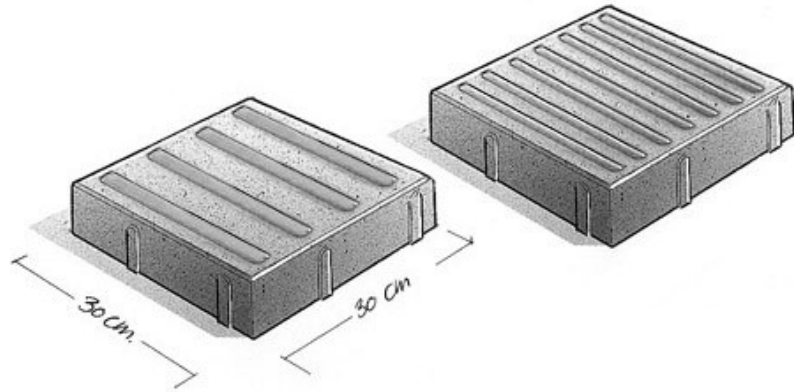

Gidslijntegel

Gidslijntegel 7 lijns 30x30x6 (Wit kleurvast 2905)

Kleur:

Wit kleurvast nr. 2905

Artikelnummer	GLT30306WIKVK
Gewicht	12 kg/st
Maatvoering	30x30x6 (7-lijns, 3,33 st/m²)
Verwerking	handmatig
Verpakking	40 per laag,
Kwaliteit	KOMO NEN-EN 1339
Ecoton	nee
Kleurserie	Kleurvast
Deklaag	Glad met natuurlijk gekleurde materialen en witte cement