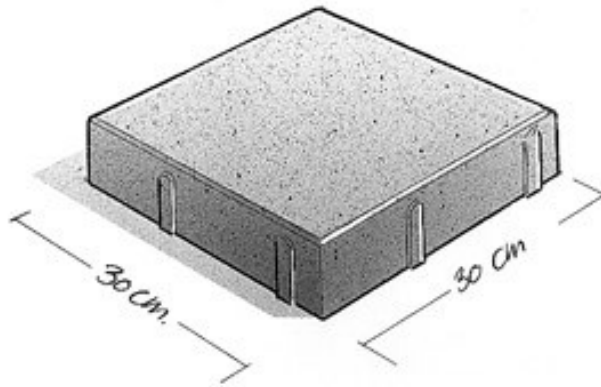

Kleurvoorbeeld

BSV-betontegel® 30x30

Tegel 30x30x6 (Modena zonder glanzkies 9556)

Kleur:

Modena zonder glanzkies nr. 9556

Artikelnummer BT30306MOZGK

Gewicht 12,69 kg/st

Maatvoering 30x30x6 (11 st/m²)

Verwerking handmatig

Verpakking 38 per laag,

Kwaliteit KOMO NEN-EN 1339

Ecoton nee

Kleurserie Novacolor®

Deklaag Watergestraald o.b.v. natuurlijke materialen en fabrieksmatig voorzien van cementslur-werende coating met impregnerende werking