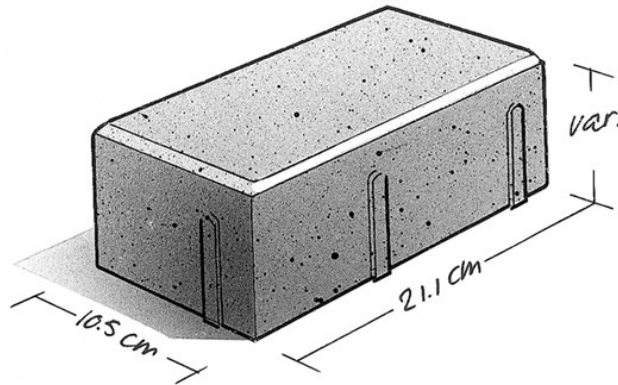

Kleurvoorbeeld

BSV-betonstraatsteen®

Keiformaat 8 (Palermo 9537)

Kleur:

Palermo nr. 9537

Artikelnummer	BKKN8PALEK
Gewicht	4 kg/st
Maatvoering	21,1x10,5x8 (44 st/m ²)
Verwerking	handmatig
Verpakking	36 per laag, 360 per pak
Kwaliteit	KOMO NEN-EN 1338
Ecoton	nee
Kleurserie	Novacolor®
Deklaag	Watergestraald o.b.v. natuurlijke materialen en fabrieksmatig voorzien van cementslur-werende coating met impregnerende werking