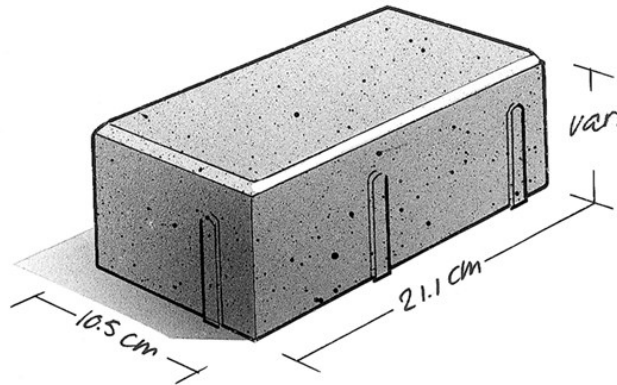

Kleurvoorbeeld

## BSV-betonstraatsteen®

Keiformaat 8 (Palermo 9537)

**Kleur:**

Palermo nr. 9537

Artikelnummer	BKKN8PALEK
Gewicht	4 kg/st
Maatvoering	21,1x10,5x8 (44 st/m <sup>2</sup> )
Verwerking	handmatig
Verpakking	36 per laag, 360 per pak
Kwaliteit	KOMO NEN-EN 1338
Ecoton	nee
Kleurserie	Novacolor®
Deklaag	Watergestraald o.b.v. natuurlijke materialen en fabrieksmatig voorzien van cementslur-erwende coating met impregnerende werking