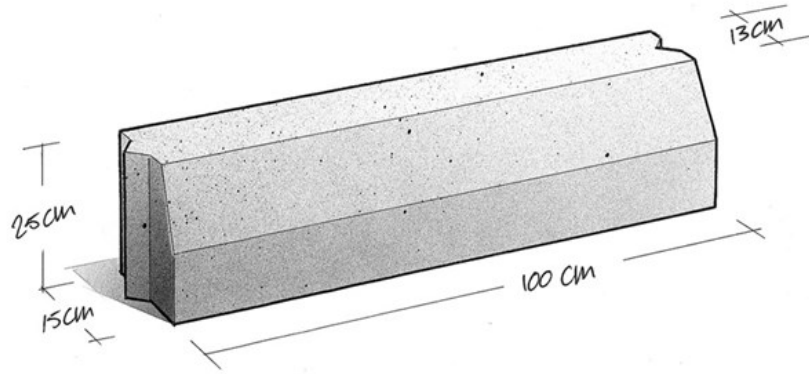

Kleurvoorbeeld

Trottoirband 13/15

Inritblok 75x45x10/20 tussen (Grijs 1000)

Kleur:

Grijs nr. 1000

Artikelnummer	131525IIBTGRIJK
Gewicht	137 kg/st
Maatvoering	13/15x25
Verwerking	standaard
Verpakking	
Kwaliteit	KOMO NEN-EN 1340
Ecoton	nee
Kleurserie	Standaard
Deklaag	Glad o.b.v. fijne toeslagmaterialen