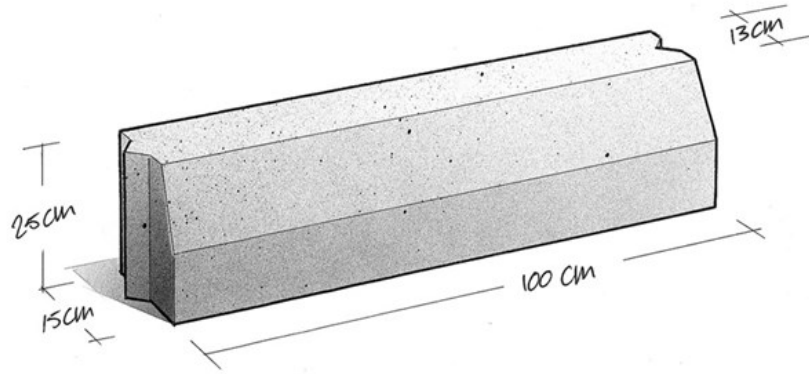

Kleurvoorbeeld

Trottoirband 13/15

Band 13/15x25 (Grijs 1000)

Kleur:

Grijs nr. 1000

Artikelnummer	131525GRIJK
Gewicht	82,8 kg/st
Maatvoering	13/15x25
Verwerking	standaard
Verpakking	6 per laag,
Kwaliteit	KOMO NEN-EN 1340
Ecoton	nee
Kleurserie	Standaard
Deklaag	Glad o.b.v. fijne toeslagmaterialen