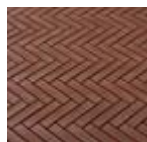

## Bylandt strengpersers waalformaat

Strengpersstenen zijn strakker dan "Hollandse" gebakken stenen en leverbaar in vele maten. De waalformaat leent zich prima voor plaatsen die in het oog moeten springen.

## Bylandt strengpers waalformaat

### Kleurenoverzicht

Terra gardolo

Terra nerola

Terra perugia

Terra rozzano

Zie website voor gedetailleerde beschikbaarheid.