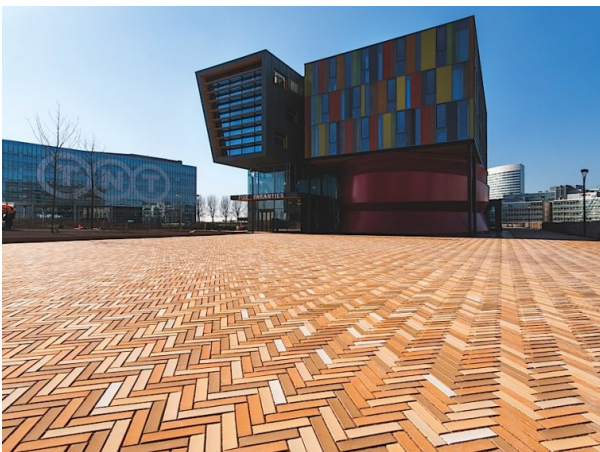

## Bylandt strengpersers waalformaat

Strengpersstenen zijn strakker dan "Hollandse" gebakken stenen en leverbaar in vele maten. De waalformaat leent zich prima voor plaatsen die in het oog moeten springen.

Een waalformaat kan uiteraard ook in de rijbaan toegepast worden.

**Afmetingen en productvarianten**  
206x50x80 mm - ca. 96 st/m<sup>2</sup>

Hoofddorp, mix van Terra Sahara, Terra Cammello, Terra Genua en Terra Carrara (1)